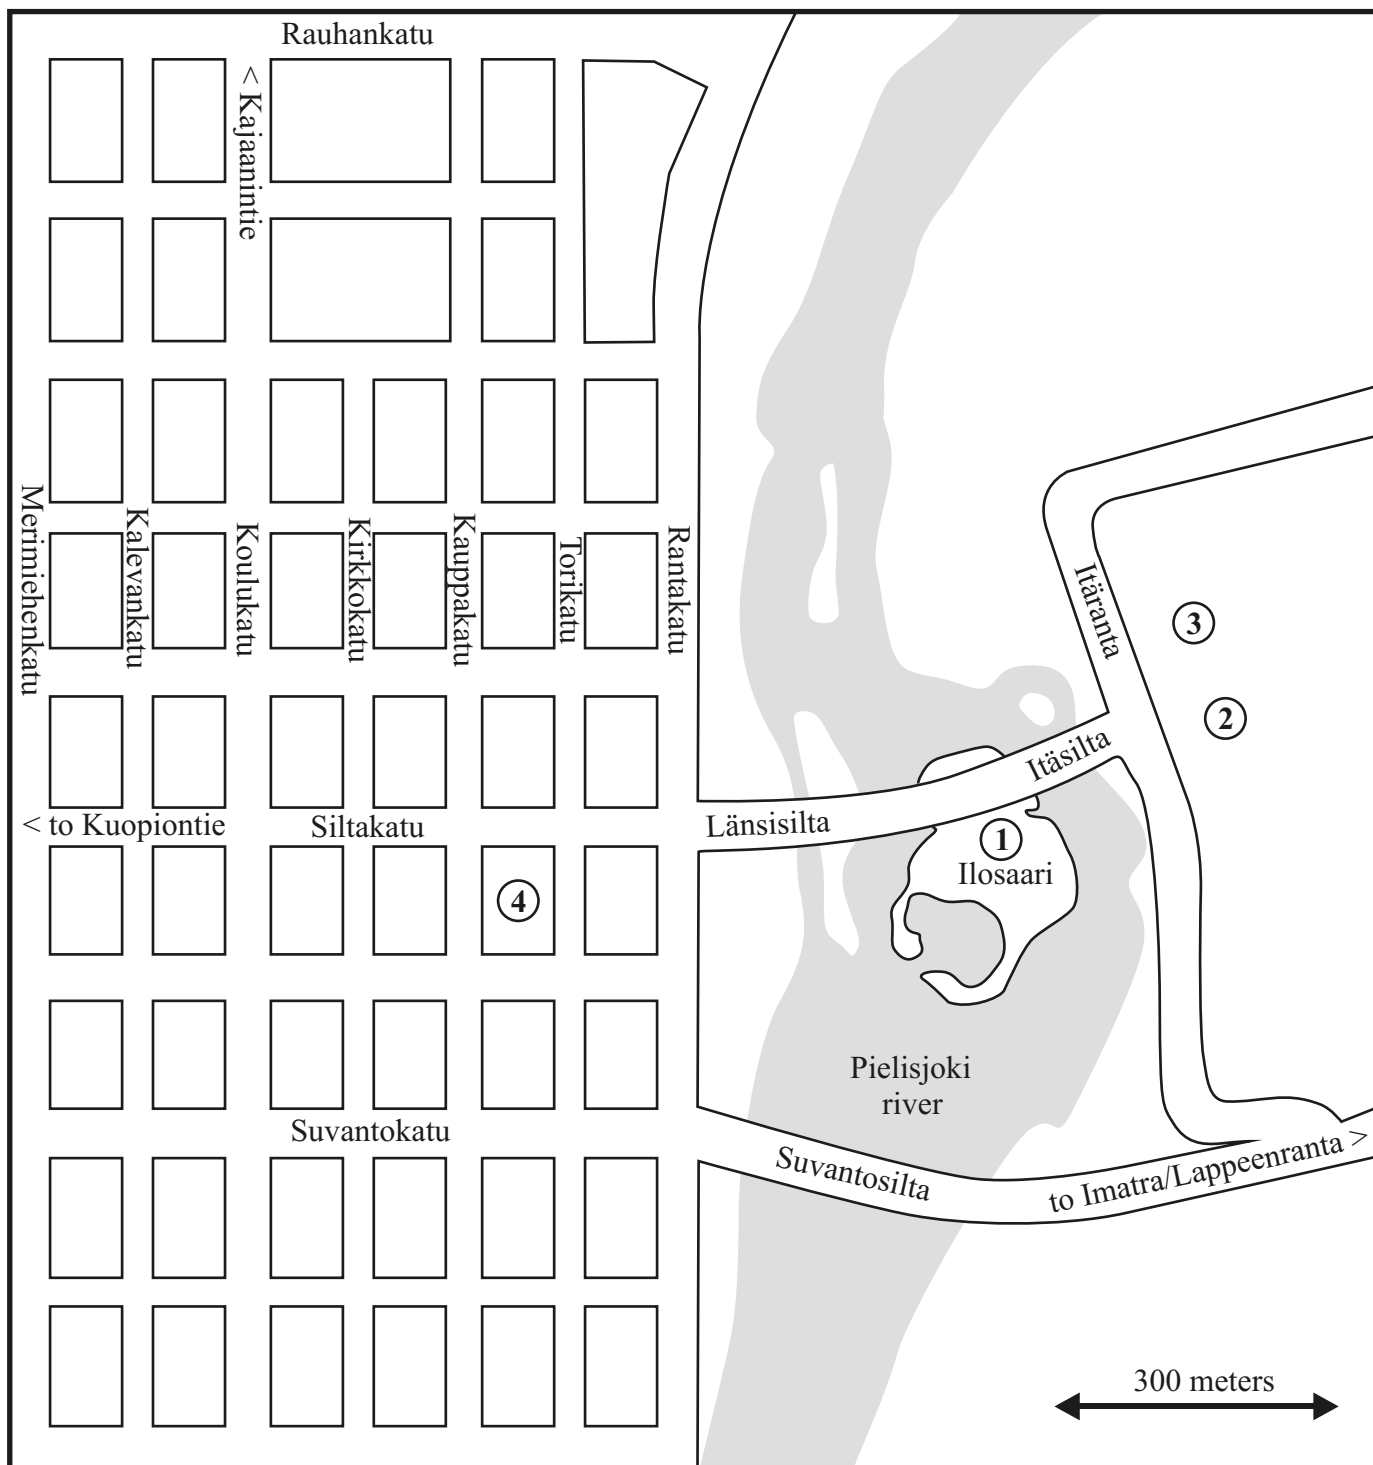

**Karjalantalon Kellari**  
Siltakatu 1  
FIN-80100 Joensuu  
tel. +358 400 880 881  
ravintola@karjalantalo.fi  
www.kellari.fi

1. Kellari @ Karjalantalo
2. Railway Station
3. Bus Station
4. Market Square